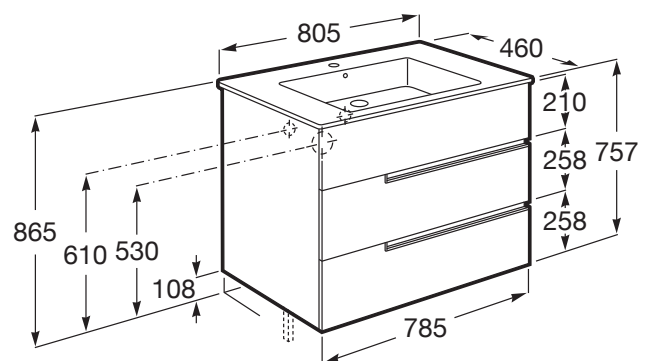

CARACTERÍSTICAS

Unik - Conjunto de mueble base de tres cajones y lavabo. No incluye grifería.

Lavabo / Agujeros para grifería: 1 Agujero en el centro

Material / Lavabo: Porcelana

Material / Mueble base: Tablero de partículas

Medidas / Lavabo y mueble / Altura (mm): 755

Medidas / Lavabo y mueble / Anchura (mm): 460

Medidas / Lavabo y mueble / Longitud (mm): 805

Mueble base / Combinación de puertas y cajones: 3 Cajones

Mueble base / Estructura: Cajones

Mueble base / Separadores internos

Mueble base / Sistema de apertura y cierre: Cajones con cierre amortiguado

Tipo de instalación: Suspendido

VICTORIA-N

Unik - mueble base de tres cajones y lavabo

MEDIDAS

Longitud	805 mm
Anchura	460 mm
Altura	757 mm

COLORES Y ACABADOS

PVPR (IVA INCLUIDO)

584,43 €

DIBUJOS TÉCNICOS